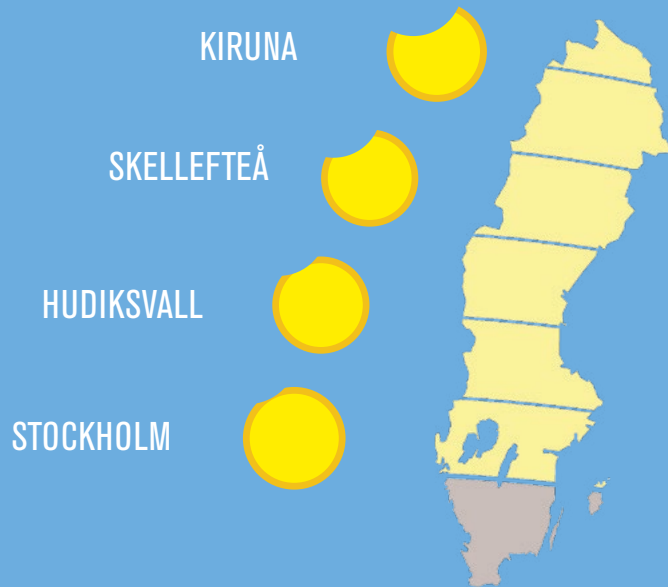

# PARTIELLA SOLFÖRMÖRKELSEN DEN 11 AUGUSTI 2018

start: mellan 10:30 och 11:05  
störst: mellan 11:00 och 11:15

slut: mellan 11:05 och 12:02